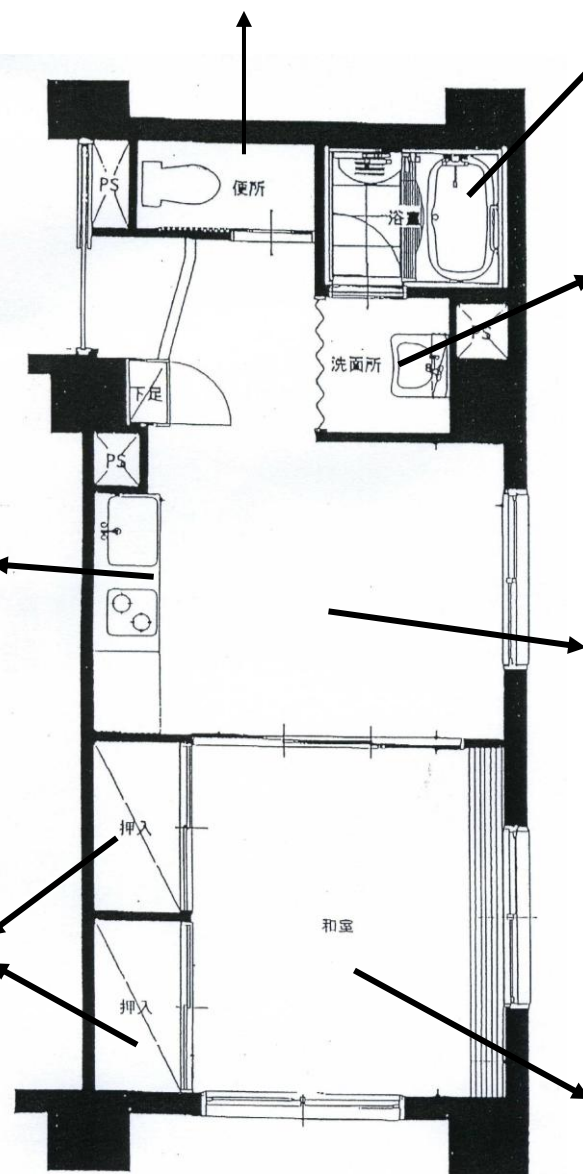

夫婦部屋

約 22 畳 (36.80m²)

お手洗い

お風呂

洗面所

ミニキッチン

押入

洋室

和室 (約 6 畳)

設備

- ・電気調理器つきミニキッチン・緊急通報装置4ヶ所・インターフォン
- ・家庭用エアコン・洗面設備・トイレ・押入・お風呂・ベランダ
- ・自動火災報知機・電話、テレビ接続口